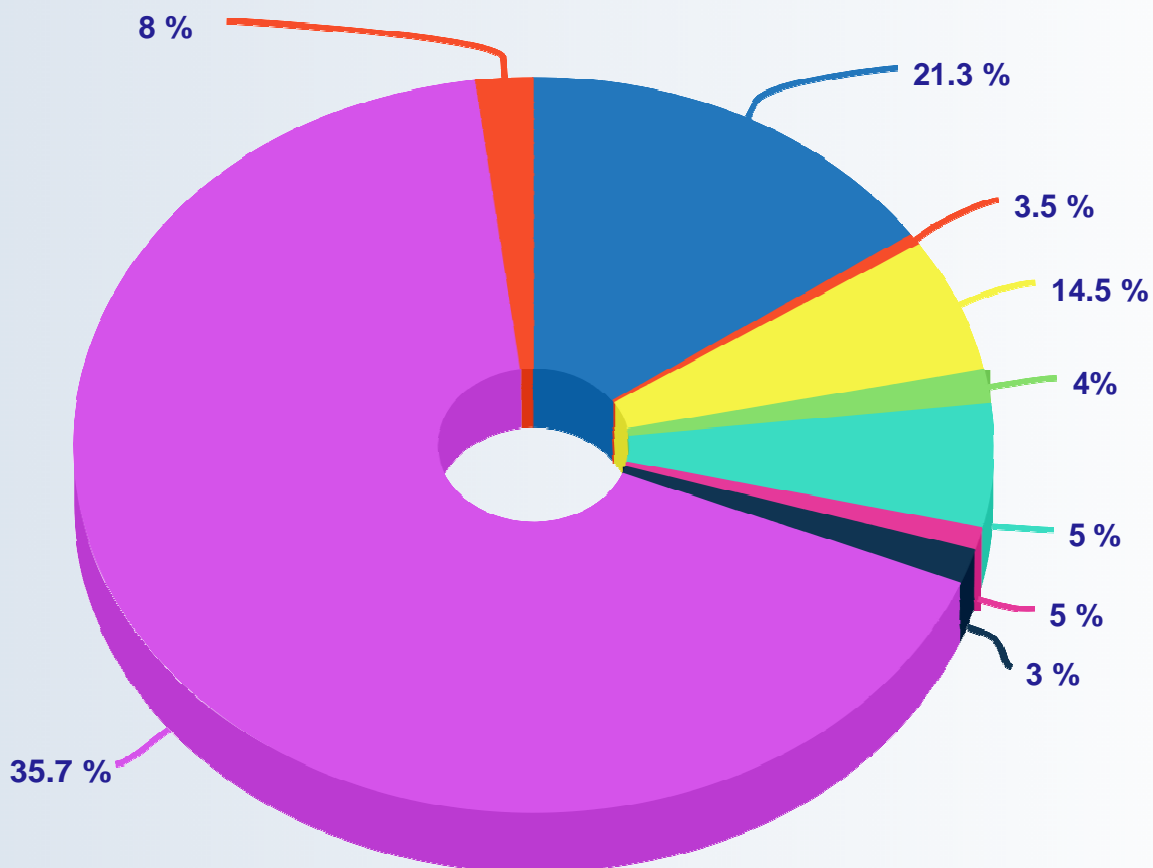

TOSHKENT VILOYATI STATISTIKA BOSHQARMASI

Murojaatlar ulushi: (mazmun-mohiyat bo'yicha)

- Davlat statistika hisobotlari
- Qora mol va chorva hamda parranda boshi sonlari
- Korxonalar va tashkilotlarning yagona davlat registr ma'lumotlari
- Ish staji, ish haqi to'g'risida arxiv ma'lumotlarni olish
- Ijara shartnomasi tuzish
- Toshkent viloyatida yetishtiriladigan qishloq xo'galigi maxsulotlari
- Qurulish tashkilotlarining o'rtacha oylik ish haqi
- Hisobotni qayta ko'rib chiqish to'g'risida
- Boshqa masalalarda kelib tushgan murojaatlar