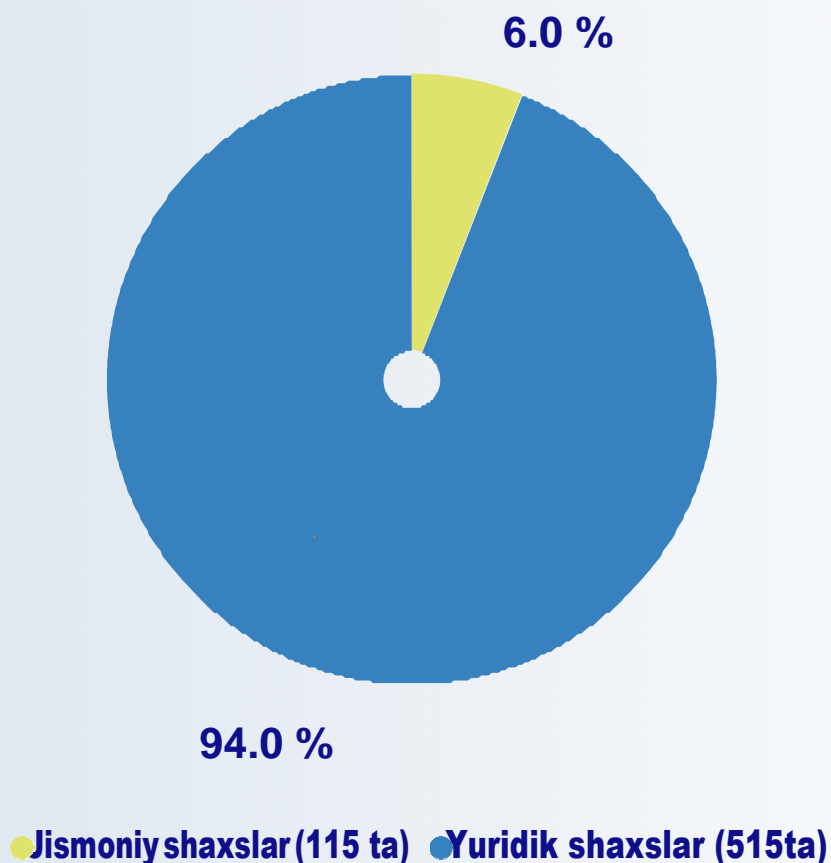

TOSHKENT VILOYATI STATISTIKA BOSHQARMASI

Murojaatlar ulushi:

Toshkent viloyati statistika boshqarmasiga 2020 yilning yanvar- sentyabr oyida jismoniy va yuridik shaxslardan 630 ta murojaatlar kelib tushgan. Shu jumladan, ulardan 94.0 foizi yuridik shaxslarga kelib tushgan murojaatlar bo'lsa, 6.0 foizini jismoniy shaxslarga kelib tushgan murojaatlar tashkil qildi.