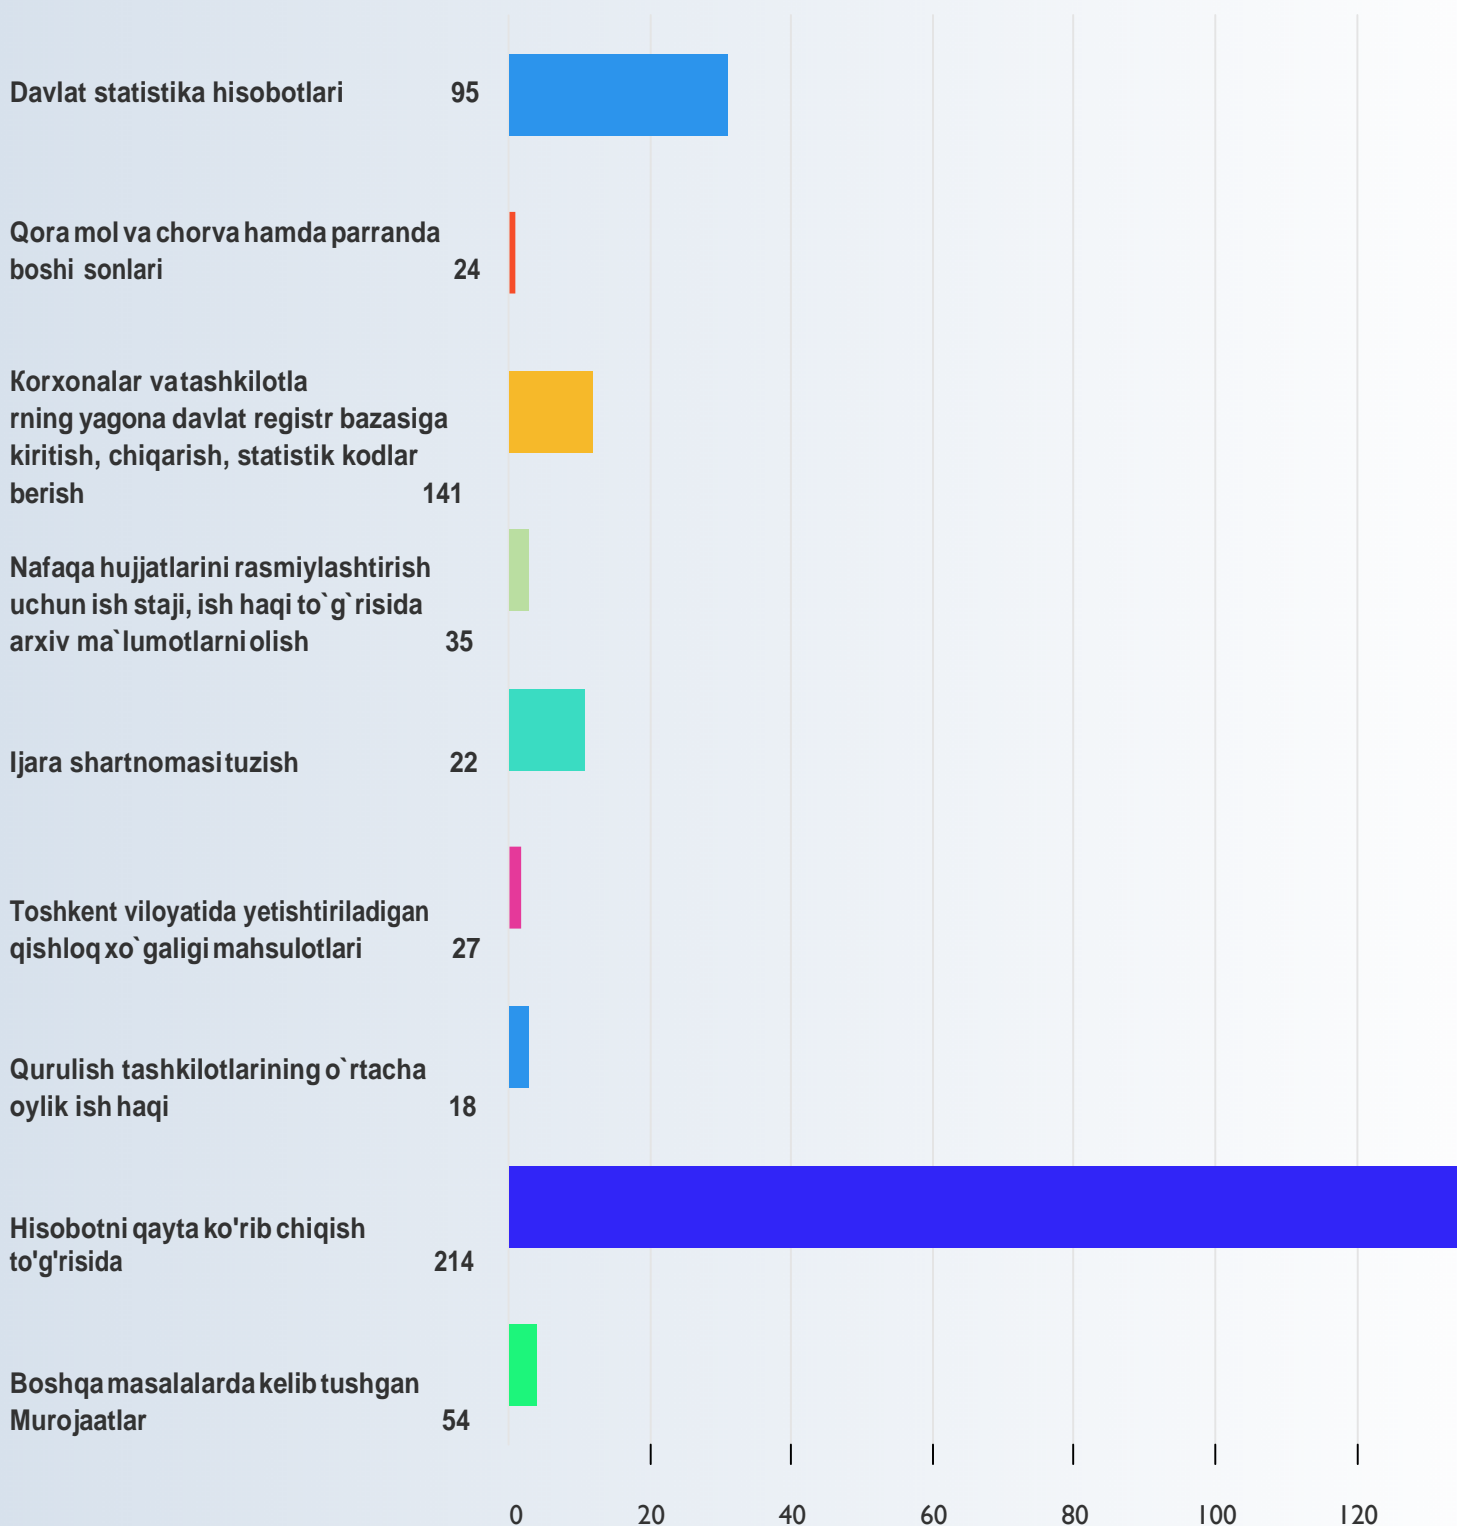

TOSHKENT VILOYATI STATISTIKA BOSHQARMASI

Murojaatlar soni: (mazmun-mohiyat bo'yicha)